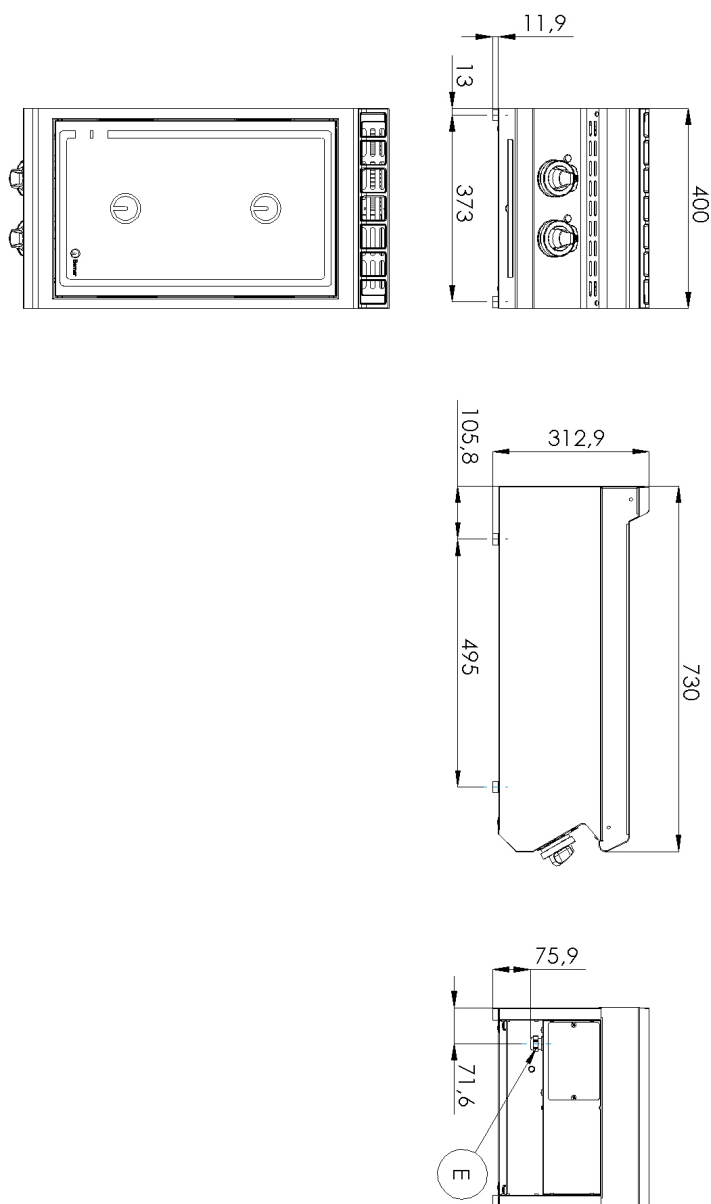

Technický list

Technický výkres

Sporák s indukčním ohřevem

Model

Sap kód

00014758

SPI 704 ES

Skupina artiklů

Sporáky